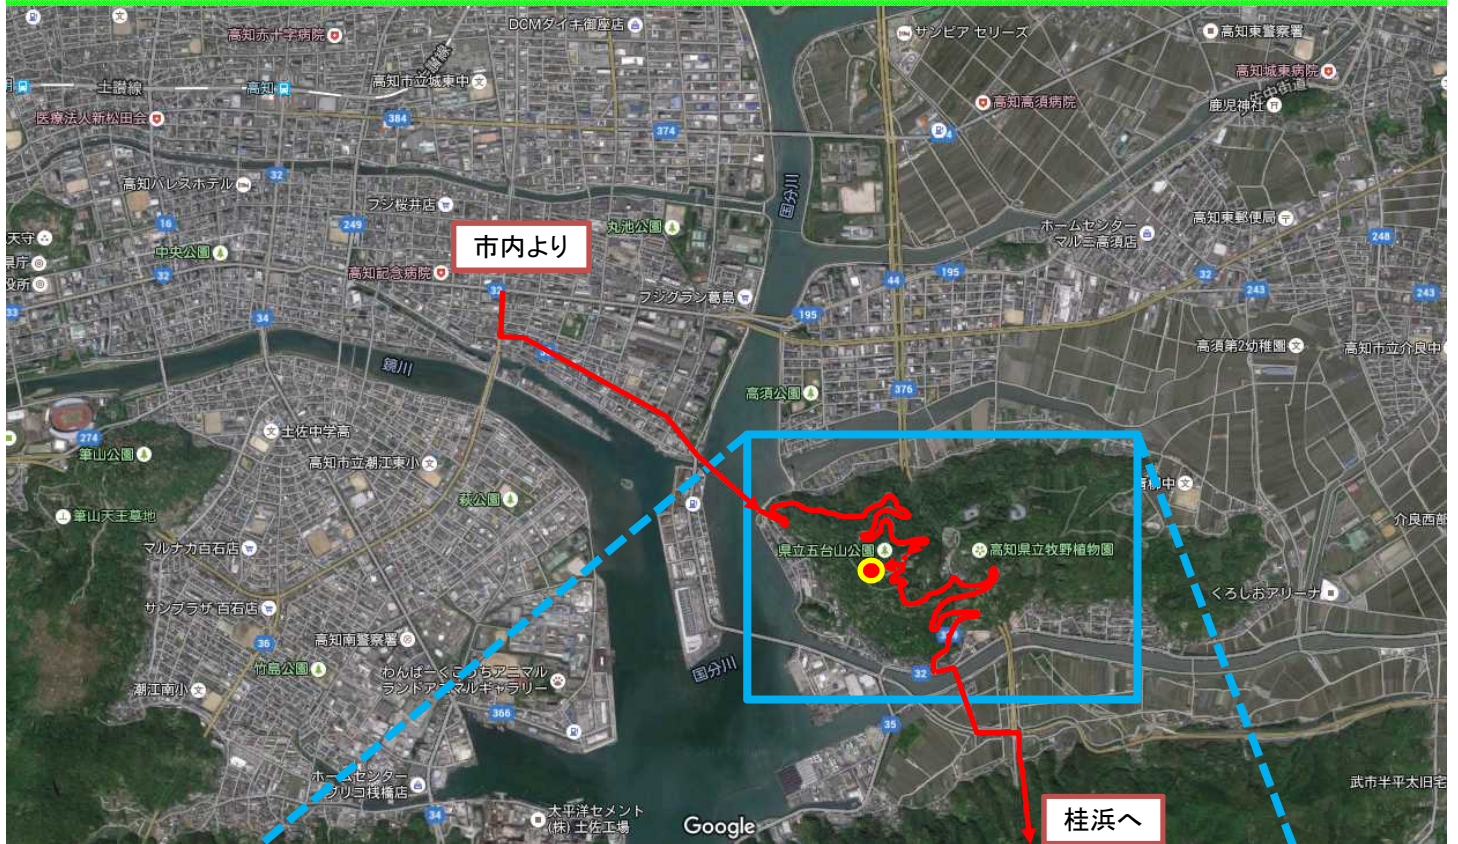

# 日本沿岸域学会現地視察ルート(①五台山展望台)

# 日本沿岸域学会現地視察ルート(②桂浜)

# 日本沿岸域学会現地視察ルート(③新居堤防)

# 日本沿岸域学会現地視察ルート(④ ⑬大湊小南タワー)