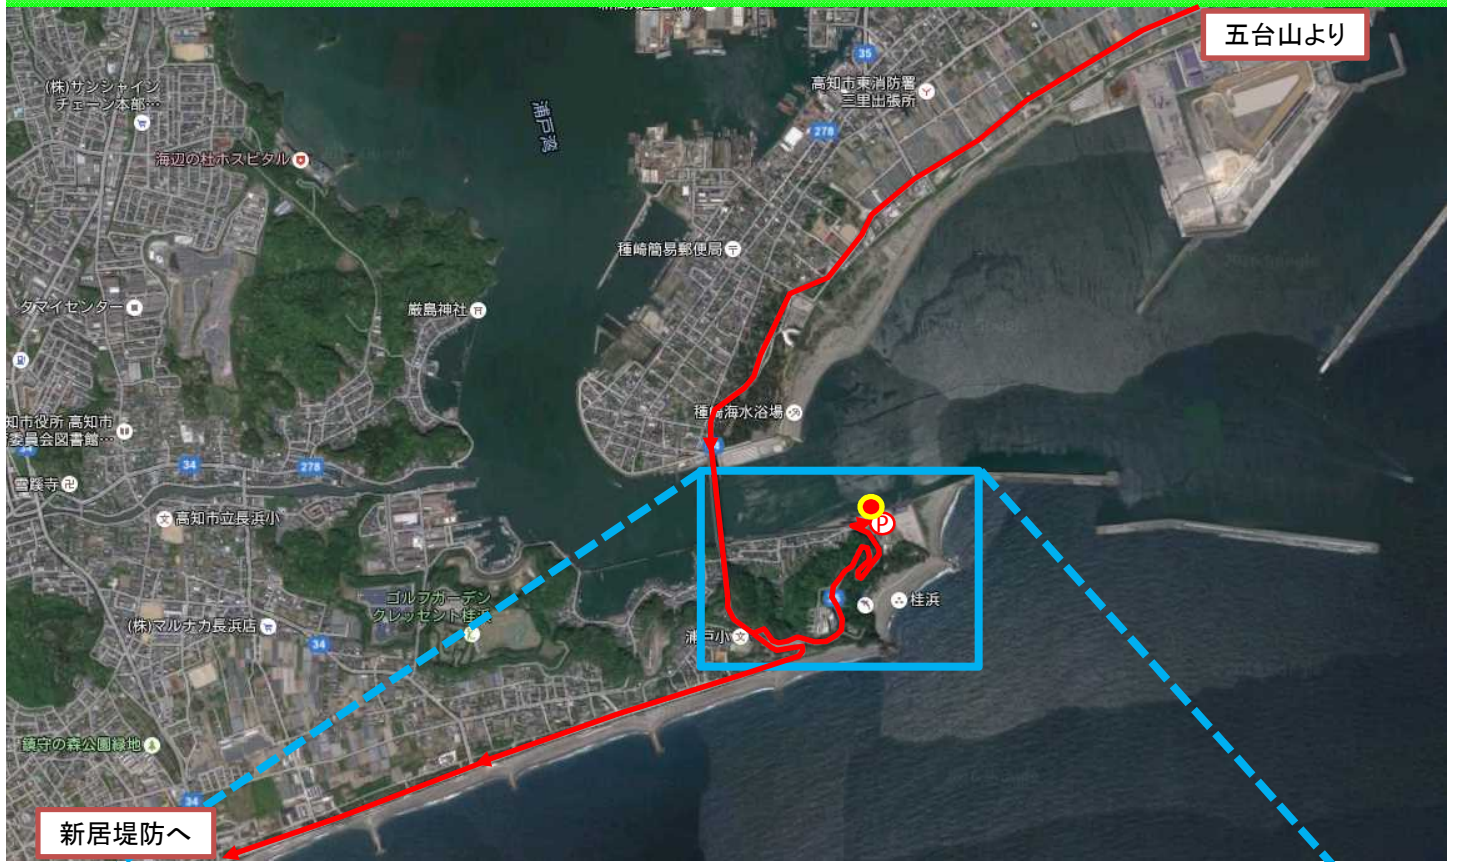

# 日本沿岸域学会現地視察ルート(①五台山展望台)

# 日本沿岸域学会現地視察ルート(②桂浜)

# 日本沿岸域学会現地視察ルート(③新居堤防)

# 日本沿岸域学会現地視察ルート(④ ⑬大湊小南タワー)