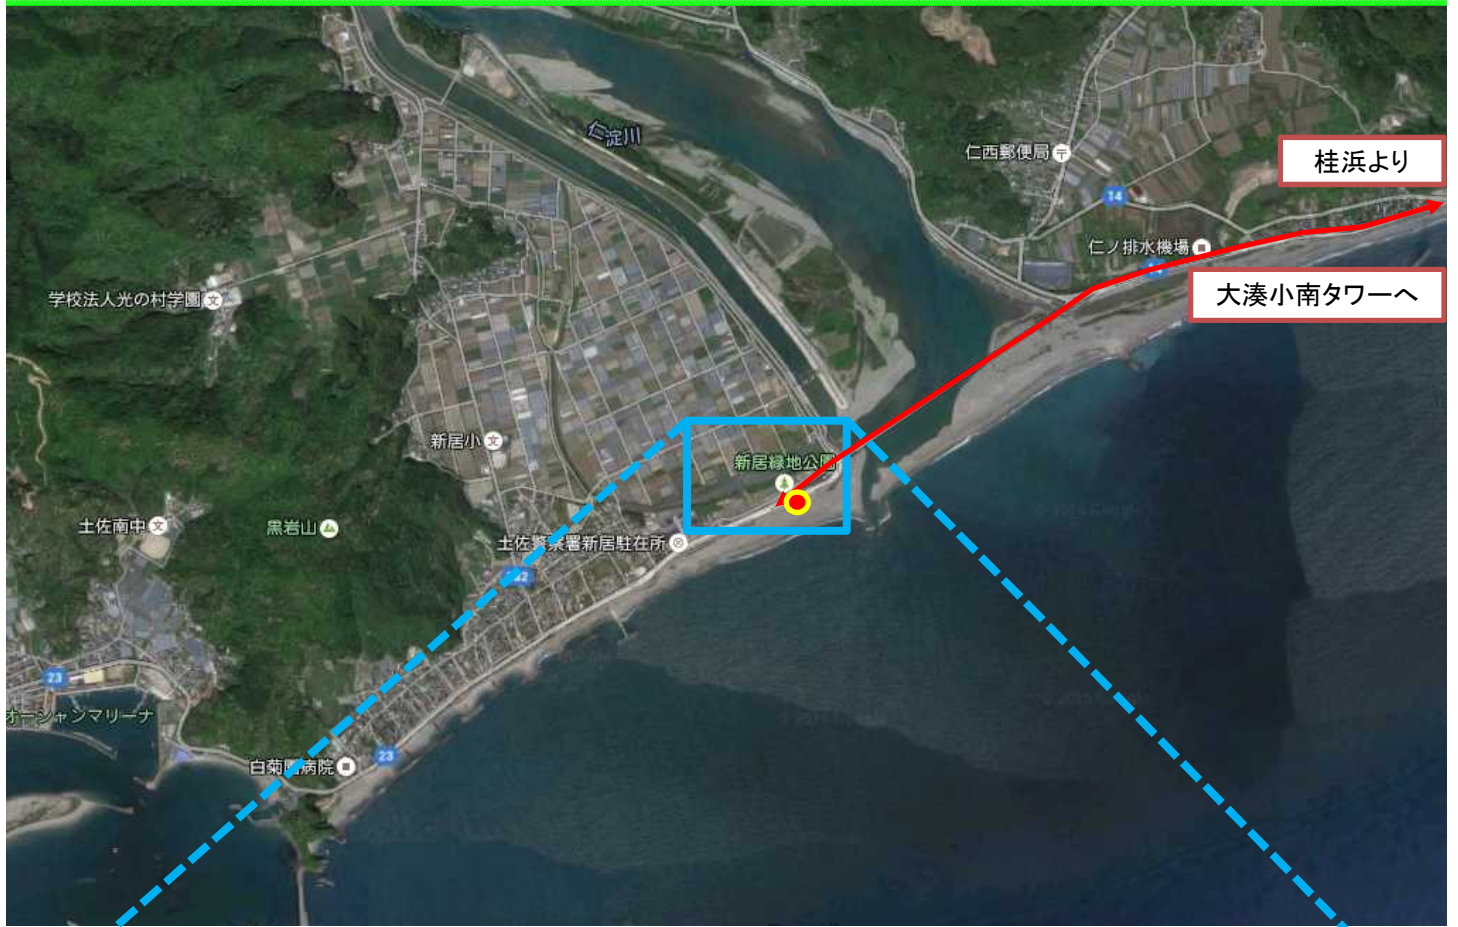

# 日本沿岸域学会現地視察ルート(①五台山展望台)

# 日本沿岸域学会現地視察ルート(②桂浜)

# 日本沿岸域学会現地視察ルート(③新居堤防)

# 日本沿岸域学会現地視察ルート(④ ⑬大湊小南タワー)